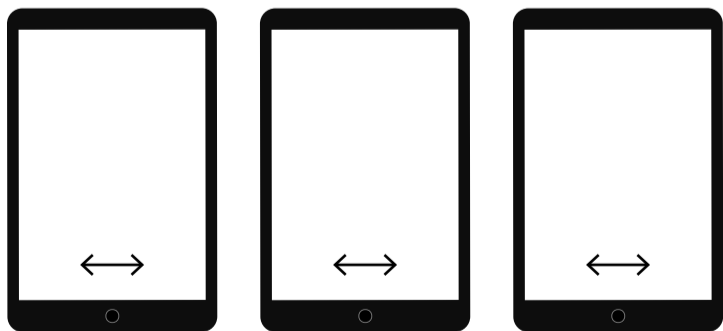

CEAV NEWS

MUNDO IMÉDITO

INSTRUCCIONES

PARA DISFRUTAR EN LA APLICACIÓN SIN PROBLEMAS

ESTE MAGAZINE SE LEE EN VERTICAL

NAVEGACIÓN POR LA APP

Para avanzar por las diferentes secciones de la aplicación muévete en horizontal.

INTERACTIVIDAD DENTRO DE LA APP

Pulsa para ver contenido

Pulsa para volver al menú

Arrastra para pasar página

Pulsa para ver vídeo

Pulsa para detener vídeo